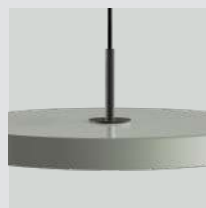

medium	2566C4173
mini	2294C4175

Asteria Plus pendant lamp | mini, brass with black top

Nuance olive

medium	2567
mini	2295

Asteria with steel top

medium	2567C4172
mini	2295C4174

Asteria with black top

medium	2567C4173
mini	2295C4175