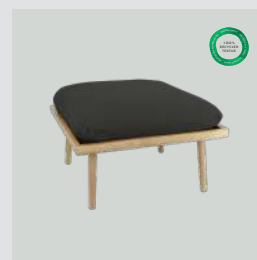

Shadow

oak	5552C720-04
dark oak	5752C720-04

Horizons S