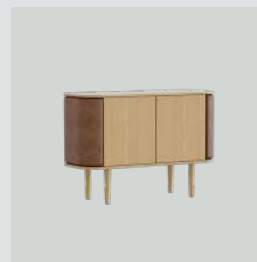

Faux leather

Hazelnut
oak 5622C5622-4
dark oak 5774C5774-4