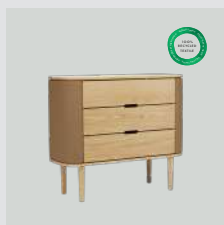

Sugar brown

oak 5624C735-01
dark oak 5776C736-01
black oak 5126C734-01