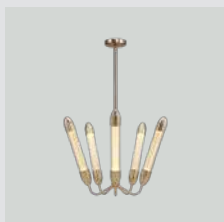

Plated brass

long 2202
 short 2622

Polished steel

long 2529
 short 2625

Lemon Squeeze long penta

EUR 1599.00
 DKK 11999.00
 GBP 1499.00
 SEK 17999.00
 USD 1999.00

Lemon Squeeze short penta

EUR 1399.00
 DKK 10399.00
 GBP 1299.00
 SEK 15999.00
 USD 1749.00