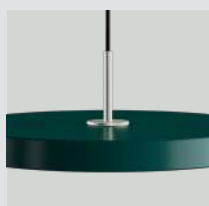

Asteria with steel top

medium	2172C4172
mini	2208C4174