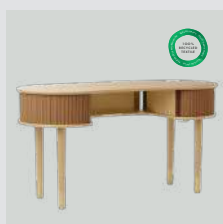

Sugar brown

oak 5608C707-01