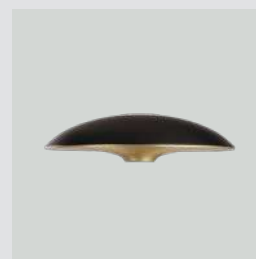

Manta Ray

EUR	169.00
DKK	1299.00
GBP	169.00
SEK	1999.00
USD	249.00

white brass

2442

black brass

2443