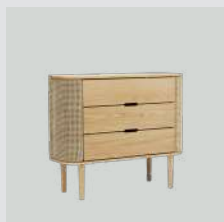

Venetian cane

oak 5624C5624-3
 dark oak 5776C5776-3
 black oak 5126C5126-3

Venetian cane

EUR	1999.00
DKK	14999.00
GBP	1899.00
SEK	21499.00
USD	2499.00

Horizons S

EUR	1899.00
DKK	13999.00
GBP	1799.00
SEK	19999.00
USD	2399.00