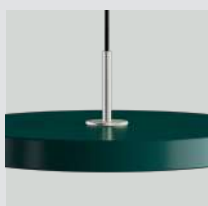

Asteria with steel top

medium	2562C4172
mini	2290C4174