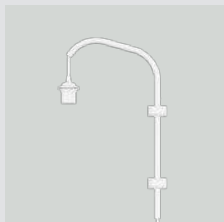

Scan the QR code to see recommended lampshades

Willow double

EUR	149.00
DKK	1099.00
GBP	129.00
SEK	1699.00
USD	199.00

Willow single

EUR	119.00
DKK	849.00
GBP	109.00
SEK	1299.00
USD	149.00

Willow mini

EUR	79.00
DKK	549.00
GBP	69.00
SEK	899.00
USD	99.00