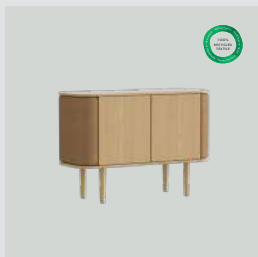

Sugar brown
oak 5622C710-01
dark oak 5774C711-01
black oak 5106C709-01