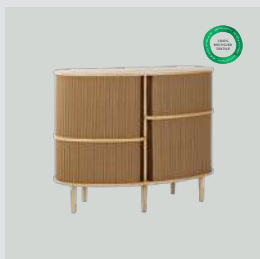

Sugar brown

oak	5604C726-01
dark oak	5804C726-01