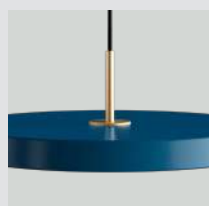

Petrol blue

medium	2173
mini	2209