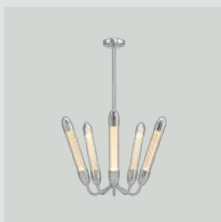

Plated brass

long 2202
 short 2622

Polished steel

long 2529
 short 2625

Lemon Squeeze long penta

EUR 1599.00
 DKK 11999.00
 GBP 1499.00
 SEK 17999.00
 USD 1999.00

Lemon Squeeze short penta

EUR 1399.00
 DKK 10399.00
 GBP 1299.00
 SEK 15999.00
 USD 1749.00