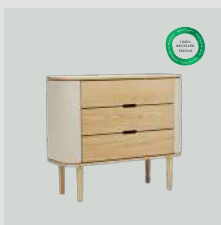

White sands

oak 5624C735-02
dark oak 5776C736-02
black oak 5126C734-02