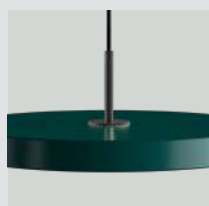

Asteria with black top

medium	2172C4173
mini	2208C4175