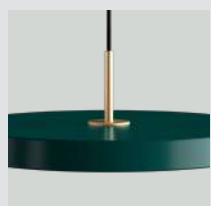

Forest green

medium	2172
mini	2208