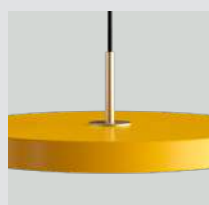

Asteria with black top

medium	2173C4173
mini	2209C4175

Ruby red

medium	2174
mini	2210

Asteria with steel top

medium	2174C4172
mini	2210C4174

Asteria with black top

medium	2174C4173
mini	2210C4175