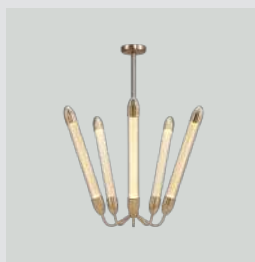

Plated brass

long 2202
 short 2622

Polished steel

long 2529
 short 2625

Lemon Squeeze long penta

EUR 1599.00
 DKK 11999.00
 GBP 1499.00
 SEK 17999.00
 USD 1999.00

Lemon Squeeze short penta

EUR 1399.00
 DKK 10399.00
 GBP 1299.00
 SEK 15999.00
 USD 1749.00