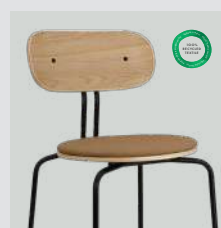

Sugar brown

brass legs 5916-1C719-01
black legs 5916-3C719-01