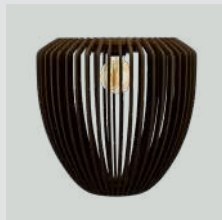

Find inspiration on page 47

Clava Wood

EUR	529.00
DKK	3999.00
GBP	479.00
SEK	5999.00
USD	599.00

oak

2242

dark oak

2243

Jazz lampshade