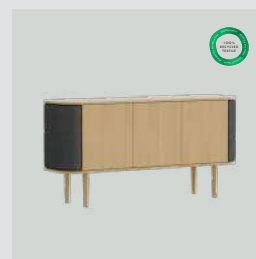

Shadow
oak 5623C710-04
dark oak 5775C711-04
black oak 5107C709-04

Horizons S