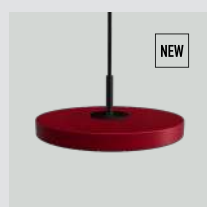

w/ black top 2407C4263
Asteria micro V1