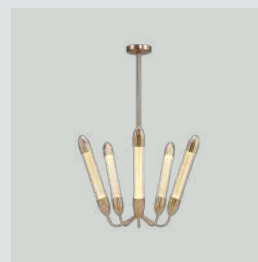

Plated brass

long 2202
 short 2622

Polished steel

long 2529
 short 2625

Lemon Squeeze long penta

EUR 1599.00
 DKK 11999.00
 GBP 1499.00
 SEK 17999.00
 USD 1999.00

Lemon Squeeze short penta

EUR 1399.00
 DKK 10399.00
 GBP 1299.00
 SEK 15999.00
 USD 1749.00