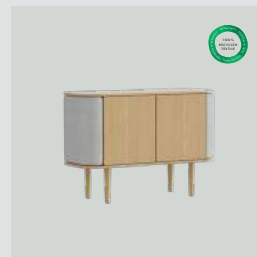

Sterling
oak 5622C710-03
dark oak 5774C711-03
black oak 5106C709-03